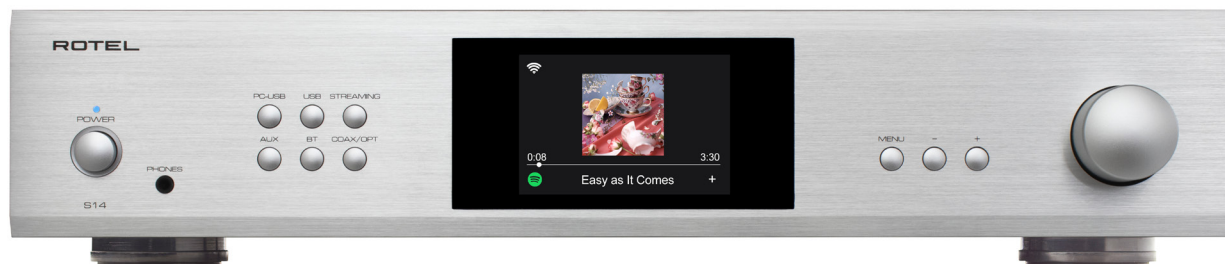

S14

ODTWARZACZ SIECIOWY Z WBUDOWANYM WZMACNIACZEM

2 x 150 W czystej
mocy, 4Ω

Układ wzmacniacza
klasy AB

Bluetooth z obsługą
aptX™ HD i AAC

32-bitowy przetwornik
C/A klasy premium ESS
Technology

Zawiera pilota

Streamer z wbudowanym wzmacniaczem klasy AB o mocy 150 W (przy 4 omach) – Rotel S14 – zapewnia łatwy i wyrafinowany dostęp do niemal nieograniczonej bazy muzyki online. To uniwersalne urządzenie przesyła audio bezpośrednio z popularnych źródeł, zapewniając precyzyjne przetwarzanie sygnału i czyste brzmienie. Model S14 może współpracować nawet z najbardziej wymagającymi kolumnami głośnikowymi.

Rotel S14 powstał w oparciu o ponad 60-letnie doświadczenie firmy w projektowaniu sprzętu audio. Obsługuje różnorodne cyfrowe formaty i standardy, w tym MQA, wykorzystując przy tym 32-bitowy przetwornik cyfrowo-analogowy od ESS Technology. Za stabilne zasilanie odpowiada ponadwymiarowy transformator toroidalny, współpracujący z wysokoprądowymi tranzystorami wyjściowymi, co zapewnia wyjątkową precyzję i znakomitą kontrolę basu.

Wygodny i intuicyjny w obsłudze streamer S14 można podłączyć do Internetu zarówno przewodowo (wykorzystując złącze Ethernet), jak i bezprzewodowo (dzięki wbudowanemu dwuzakresowemu modułowi Wi-Fi). Zapewnia to użytkownikowi swobodę instalacji. Informacje o odtwarzanym albumie i utworze (tytuł i wykonawcy) są prezentowane na kolorowym wyświetlaczu znajdującym się na froncie streamera. Konfiguracja i obsługa urządzenia są również możliwe za pomocą przycisków na przednim panelu oraz dołączonego do zestawu pilota.